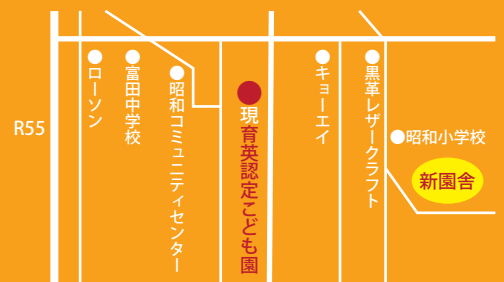

随時見学
受付けています！

新築移転
2025.4 OPEN!

(昭和小学校南隣り)

令和7年度

園児募集！

- 保育時間
 - ・ 平日(月～金) / 7:00～19:00
 - ・ 土曜日 / 7:00～18:00(延長保育含)
- 定員
 - ・ 170名(1号認定含)
- 1号認定こども園教育時間
 - ・ 平日(月～金) / 9:00～15:00
 - ・ 土曜日 / 7:00～18:00(延長保育含)
 - ・ 3歳児～5歳児 各10名ずつ
- 専門講師による
 - ・ サイエンス教室 ・ 体操教室
 - ・ 英語教室 ・ 茶道教室
- 栄養満点！
 - ・ 給食 ・ 手作りおやつ